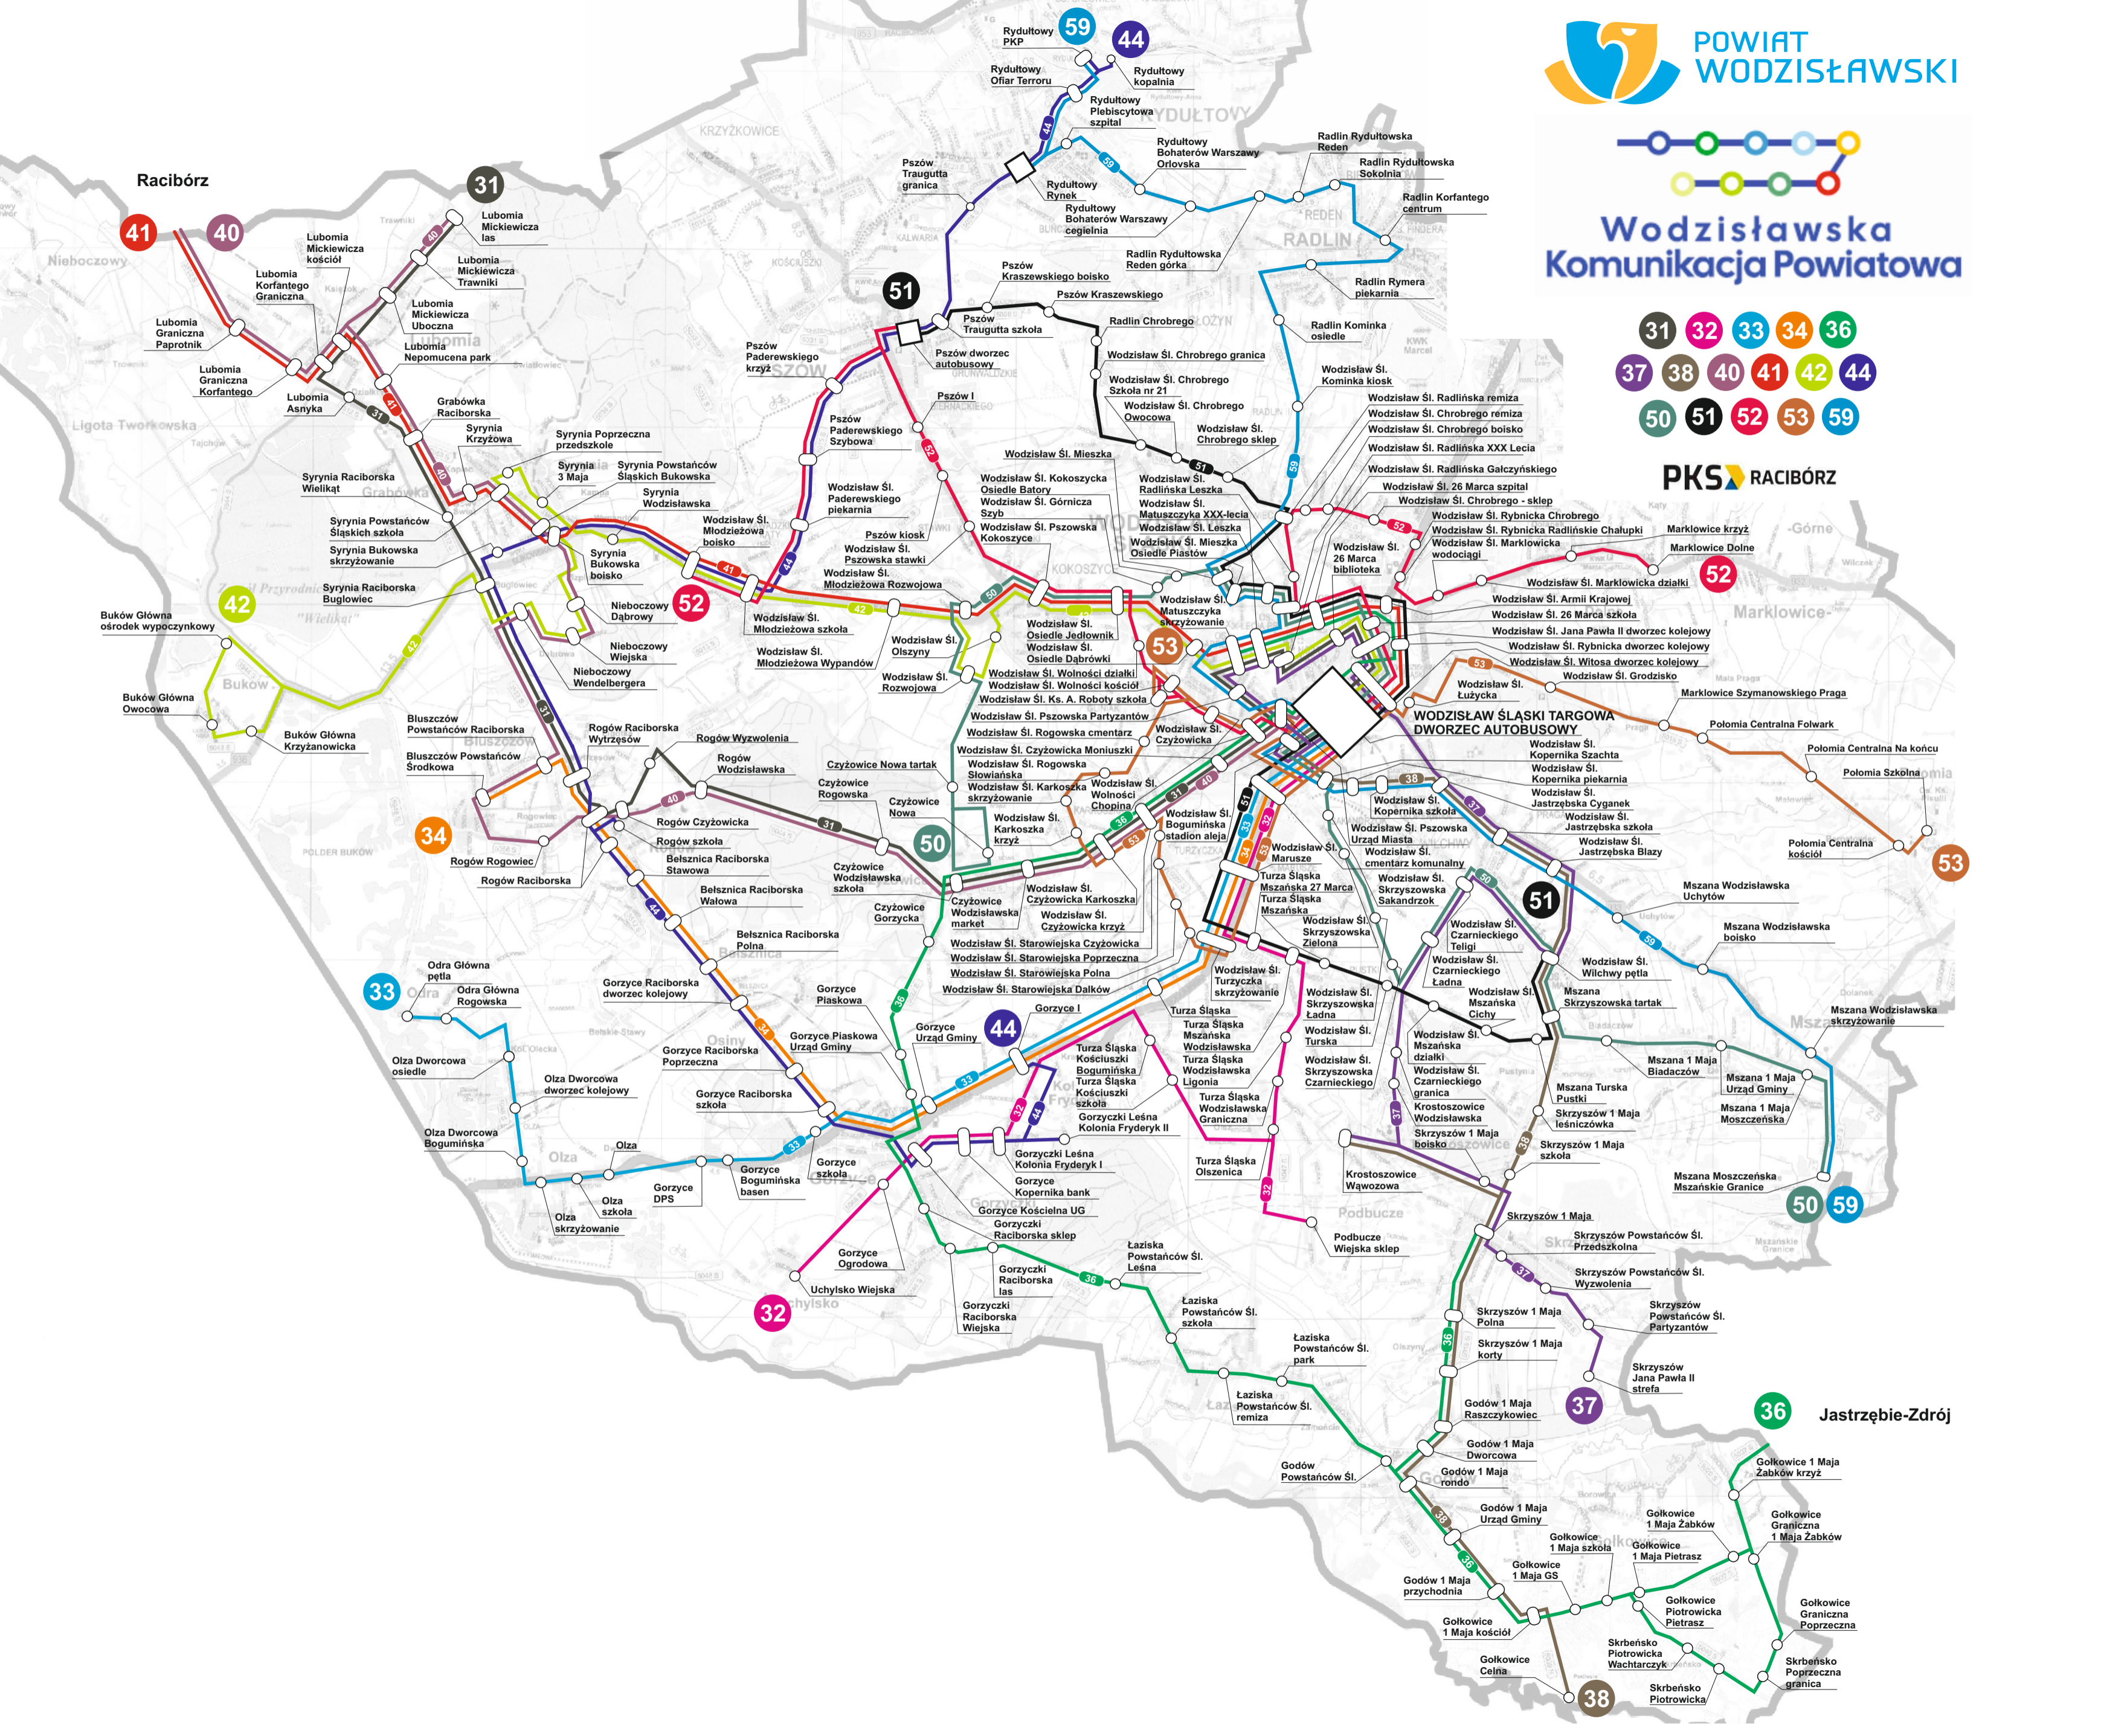

Wodzisławska Komunikacja Powiatowa

- 31
- 32
- 33
- 34
- 36
- 37
- 38
- 40
- 41
- 42
- 44
- 50
- 51
- 52
- 53
- 59

PKS RACIBÓRZ

Jastrzębie-Zdrój